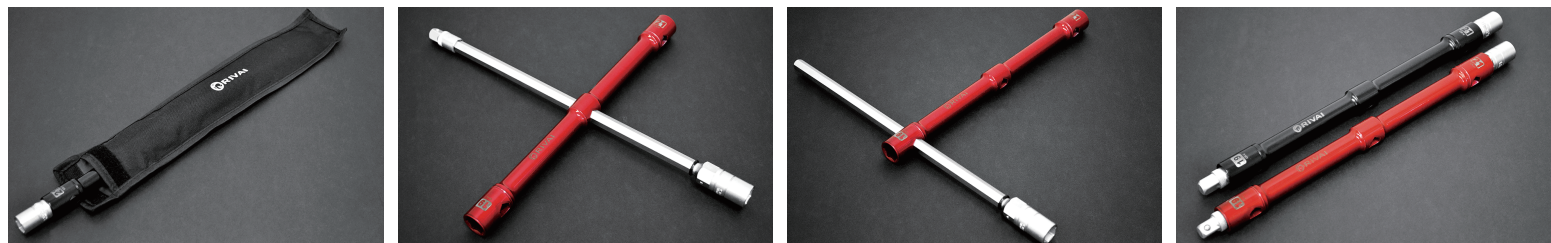

商品のご案内

SMART CROSS WRENCH

リヴァイ スマートクロスレンチ

寸法 (全長) : 365mm (19mm・21mm)、420mm (17mm・12.7mm アダプター)

重量 : 約 1000g

- タイヤ交換作業の効率アップに必需品のクロスレンチ。
- 分割式構造でコンパクトに収納でき、固く締まったナットや本締めの際など差換えて無理なく作業可能。
- 標準的なナット (ボルト) トップサイズの 17/19/21mm を設定。
- 17mm ソケットの反対側には、12.7mm ソケットアダプターを設定。
- 収納・保管に便利な専用のポーチ付属。
- 本体カラーは、キャンディレッドとマットブラックの2カラー。(Rivai レーザーカットロゴ入り)